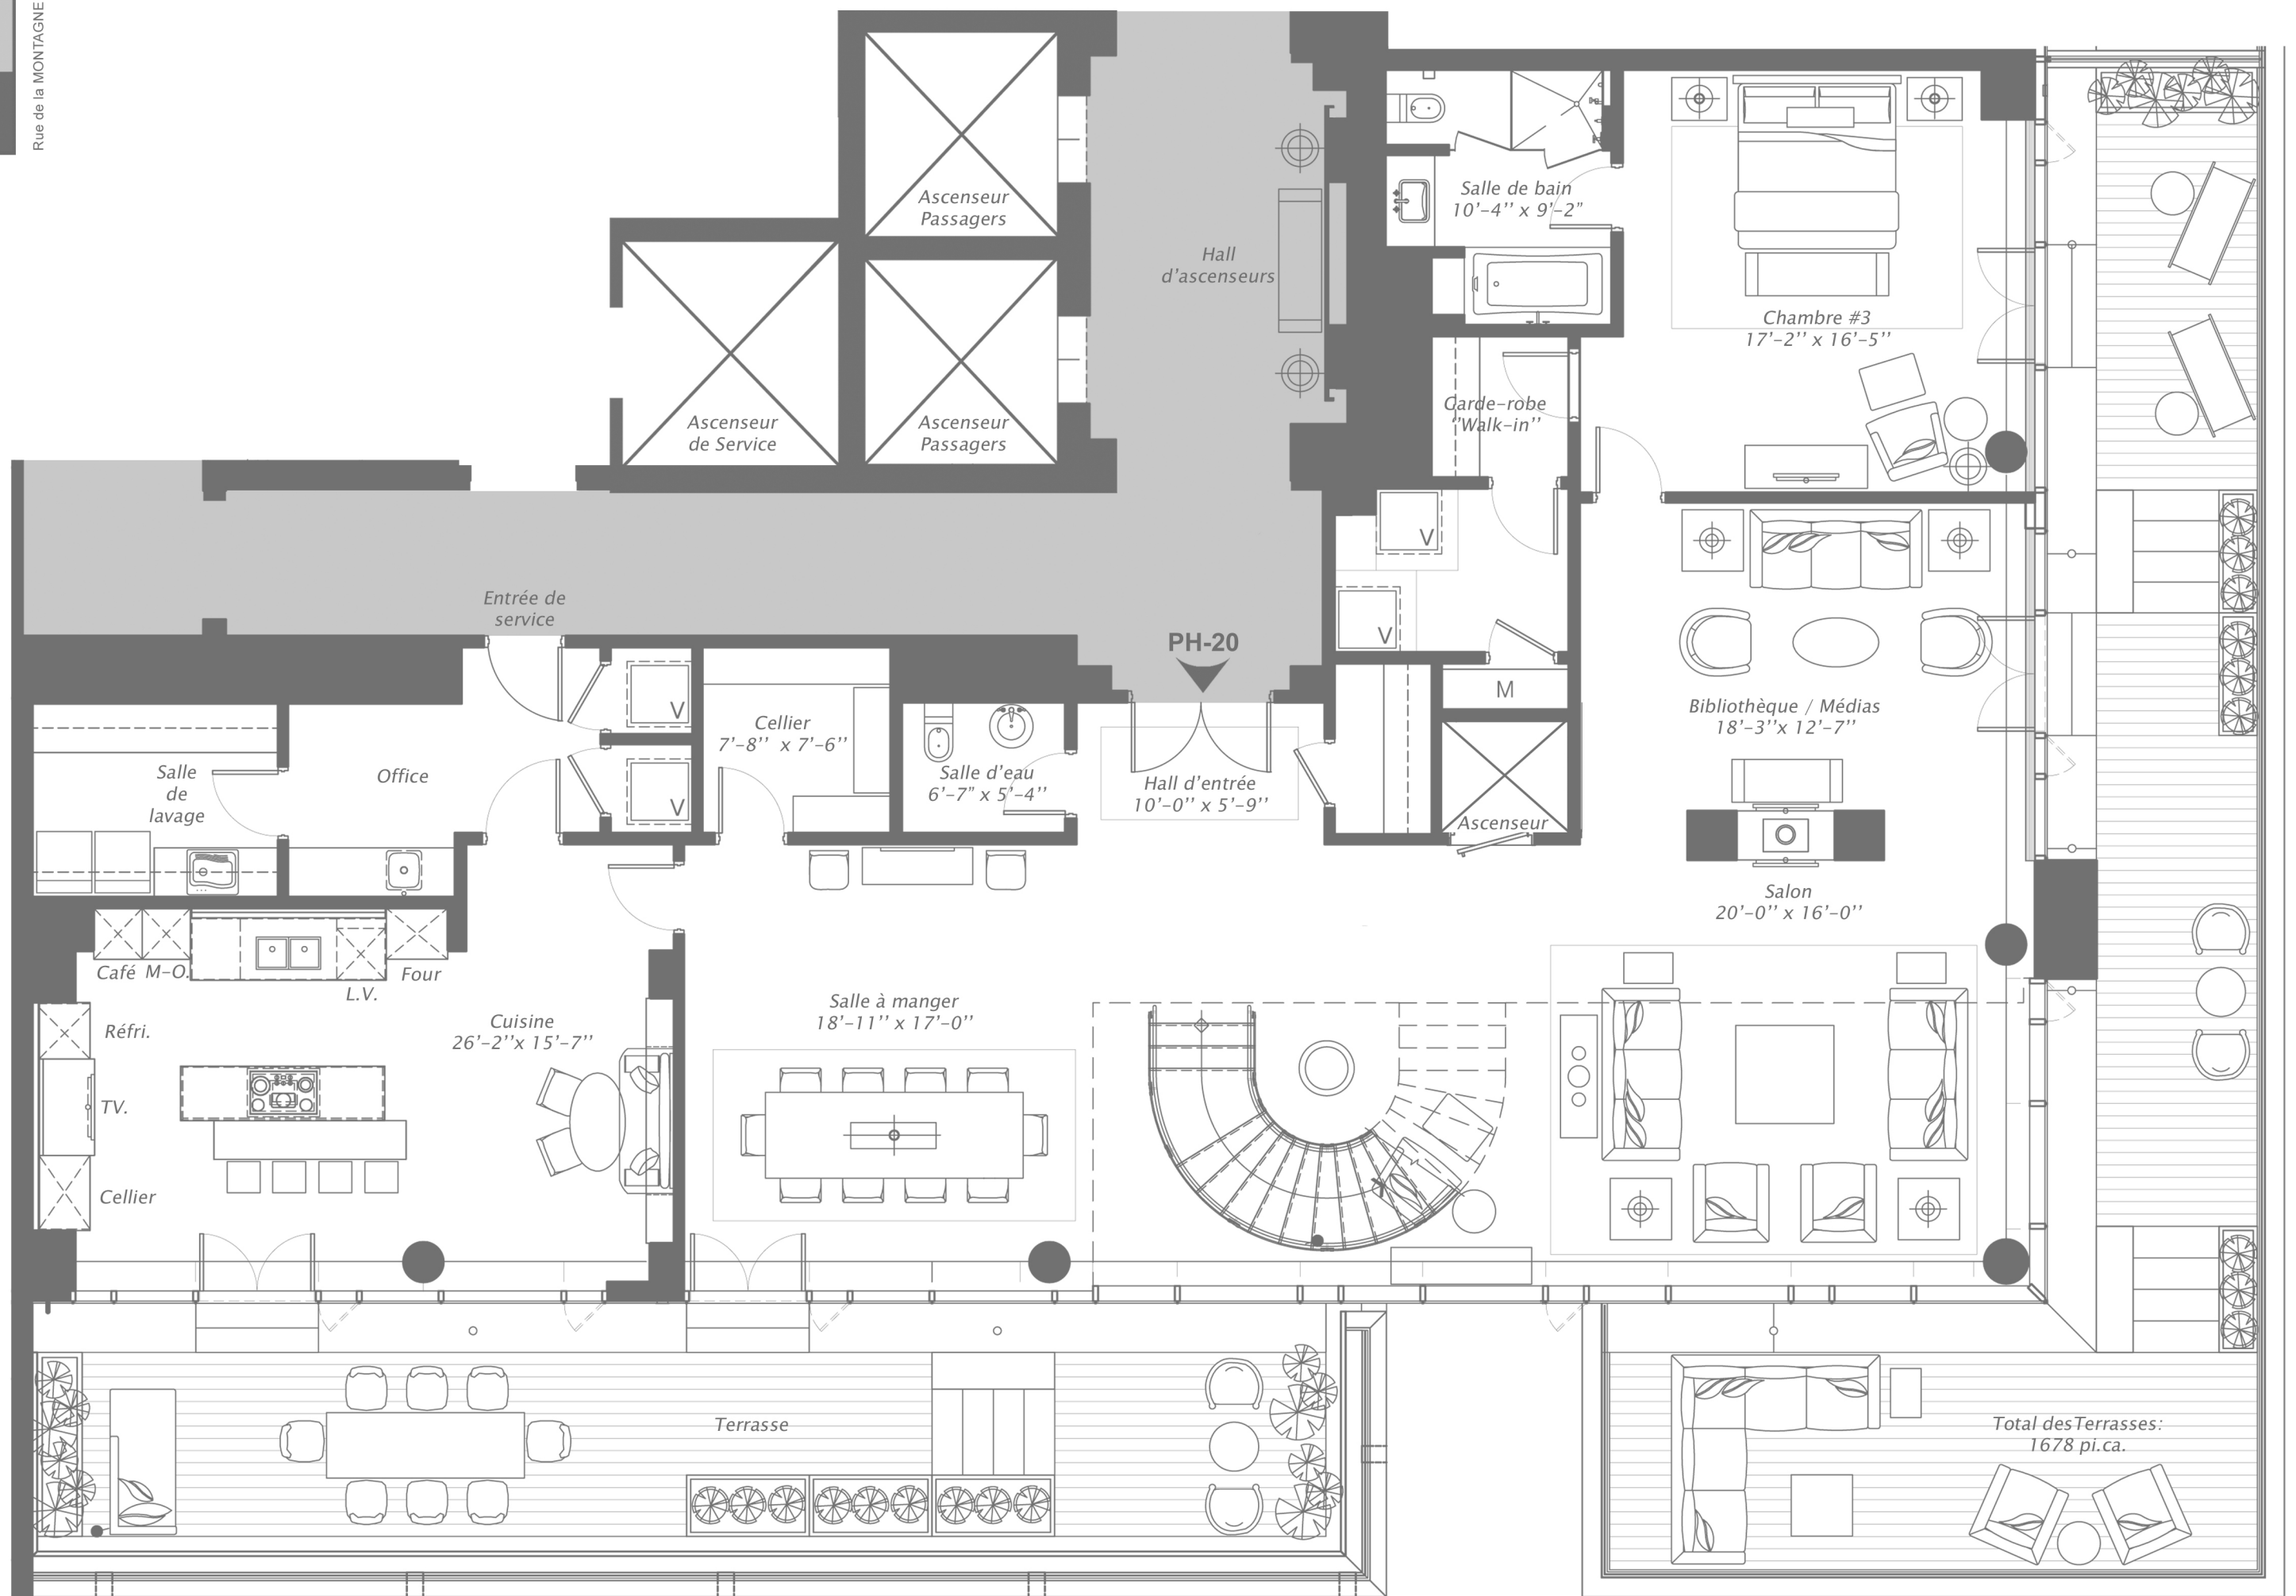

LES RÉSIDENCES  
AU RITZ-CARLTON, MONTRÉAL

RÉSIDENCE PH-20  
12<sup>e</sup> ÉTAGE

TROIS CHAMBRES À COUCHER +  
BIBLIOTHÈQUE / MÉDIAS  
6 979 pi.ca. • 648 m<sup>2</sup> (incluant terrasses)

NIVEAU 1

NIVEAU 2